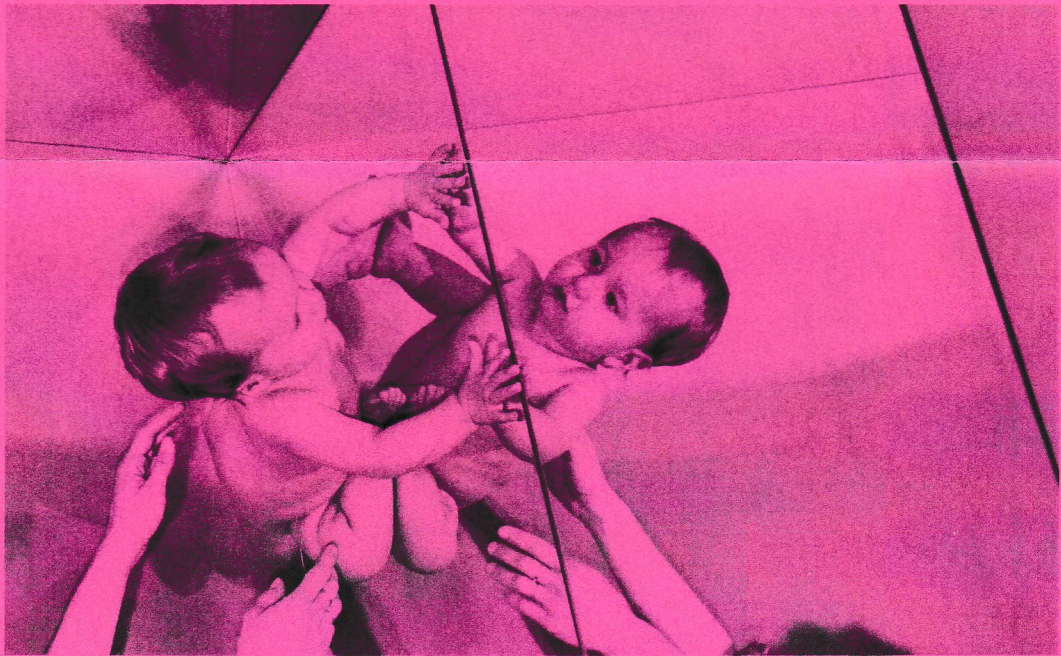

AVIVO

AVIVO Zürich – Sihlfeldstrasse 123 – 8004 Zürich – Tel. 044 242 48 12 – info@avivo-zuerich.ch, www.avivo-zuerich.ch

Die AVIVO besucht unter kundiger Führung die Ausstellung
«**Spiegel – der Mensch im Widerschein**»

Freitag, 23. August 2019

Treffpunkt: 14:45 Uhr bei der Kasse
(Eintritt: Fr. 20.–, Führung gratis)

Museum Rietberg, Gablerstrasse 15, 8002 Zürich
(Tram 7 bis Haltestelle «Museum Rietberg»)

Die Ausstellung präsentiert erstmals die Jahrtausende alte Kulturgeschichte des Spiegels umfassend. Ob im alten Ägypten, bei den Maya in Mexiko, in Japan, in Venedig oder in der Kunst und im Spielfilm von heute – Zivilisationen rund um den Globus haben Spiegel hergestellt und ihnen unterschiedliche Bedeutungen und Wirkkräfte zugeschrieben.